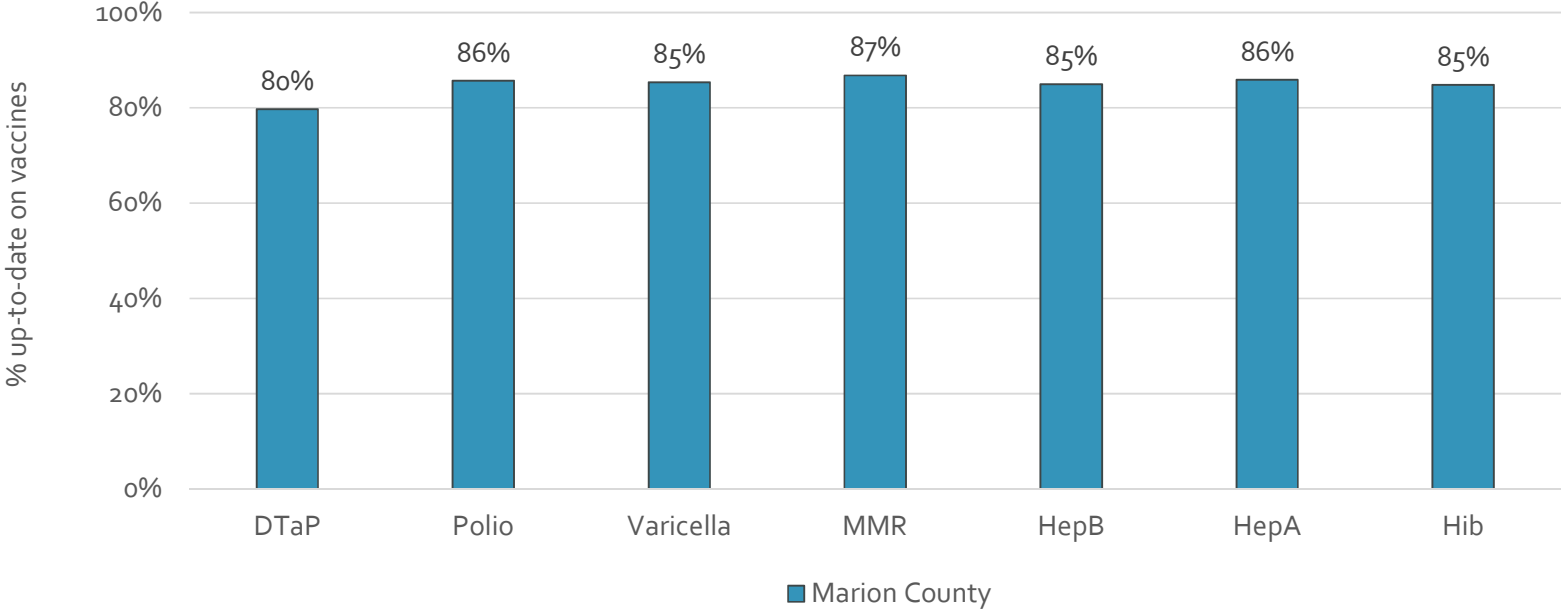

How many school-age kids* are up-to-date in your county?

* Kindergarten through 12th grade

Assessment date: 02/27/2017

Data source: Immunization Primary Review Summary Reports

¿Cuántos niños menores de edad escolar*
están al día con las vacunas en su condado?

*Jardín de infancia hasta el grado 12

Fecha de evaluación: 27/Feb/2017

Fuente de datos: Informes de Resumen de Inmunización Primaria

How many kids younger than school-age* are up-to-date on vaccines your county?