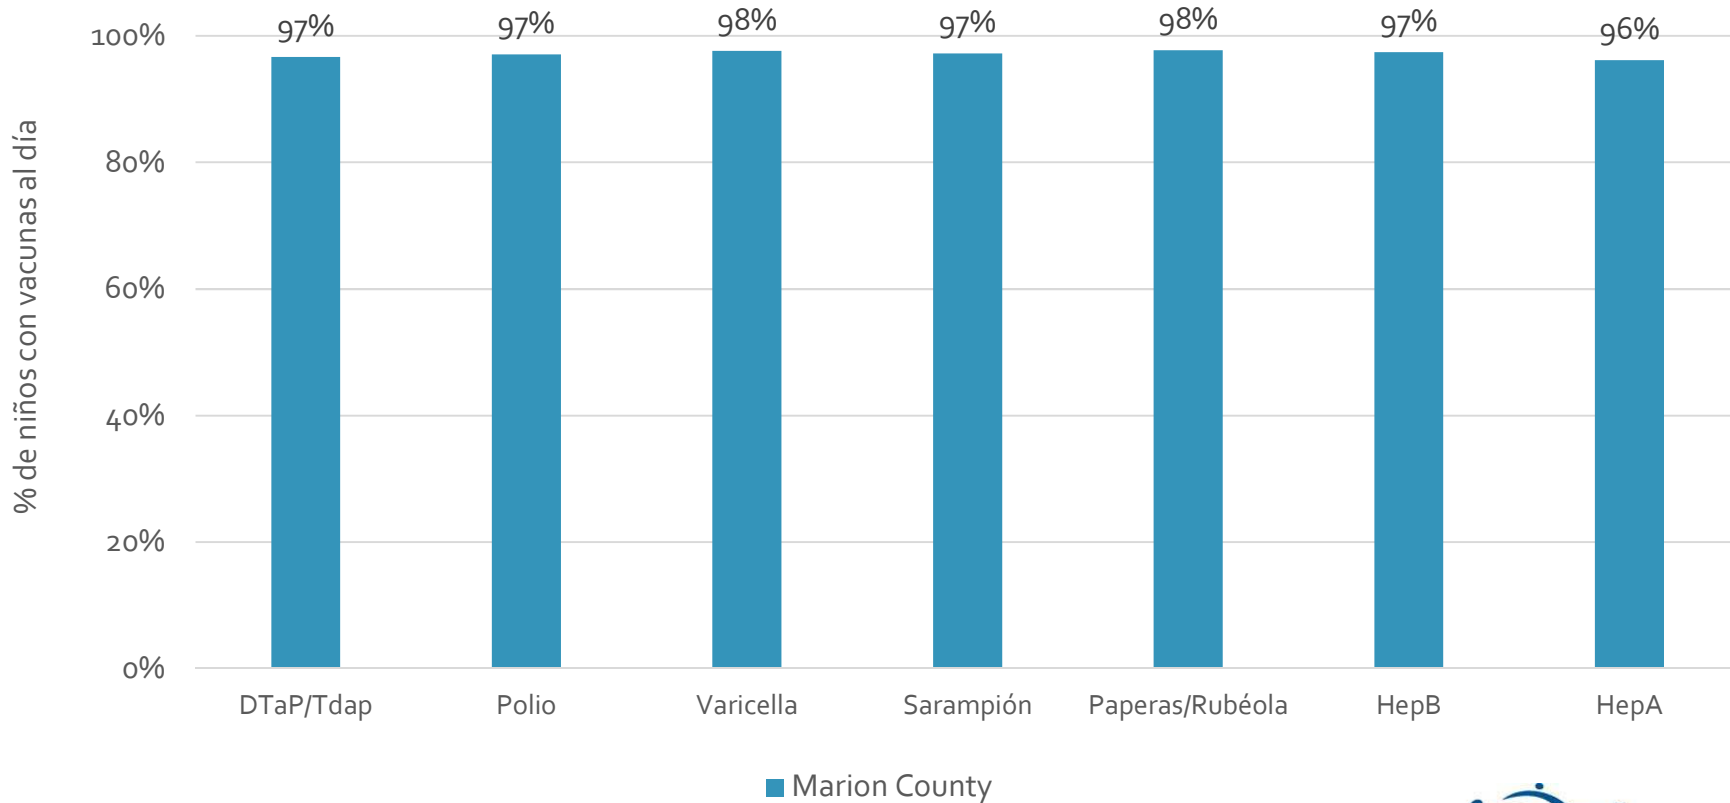

How many school-age kids* are up-to-date in your county?

* Kindergarten through 12th grade

Assessment date: 02/27/2017

Data source: Immunization Primary Review Summary Reports

¿Cuántos niños menores de edad escolar*
están al día con las vacunas en su condado?