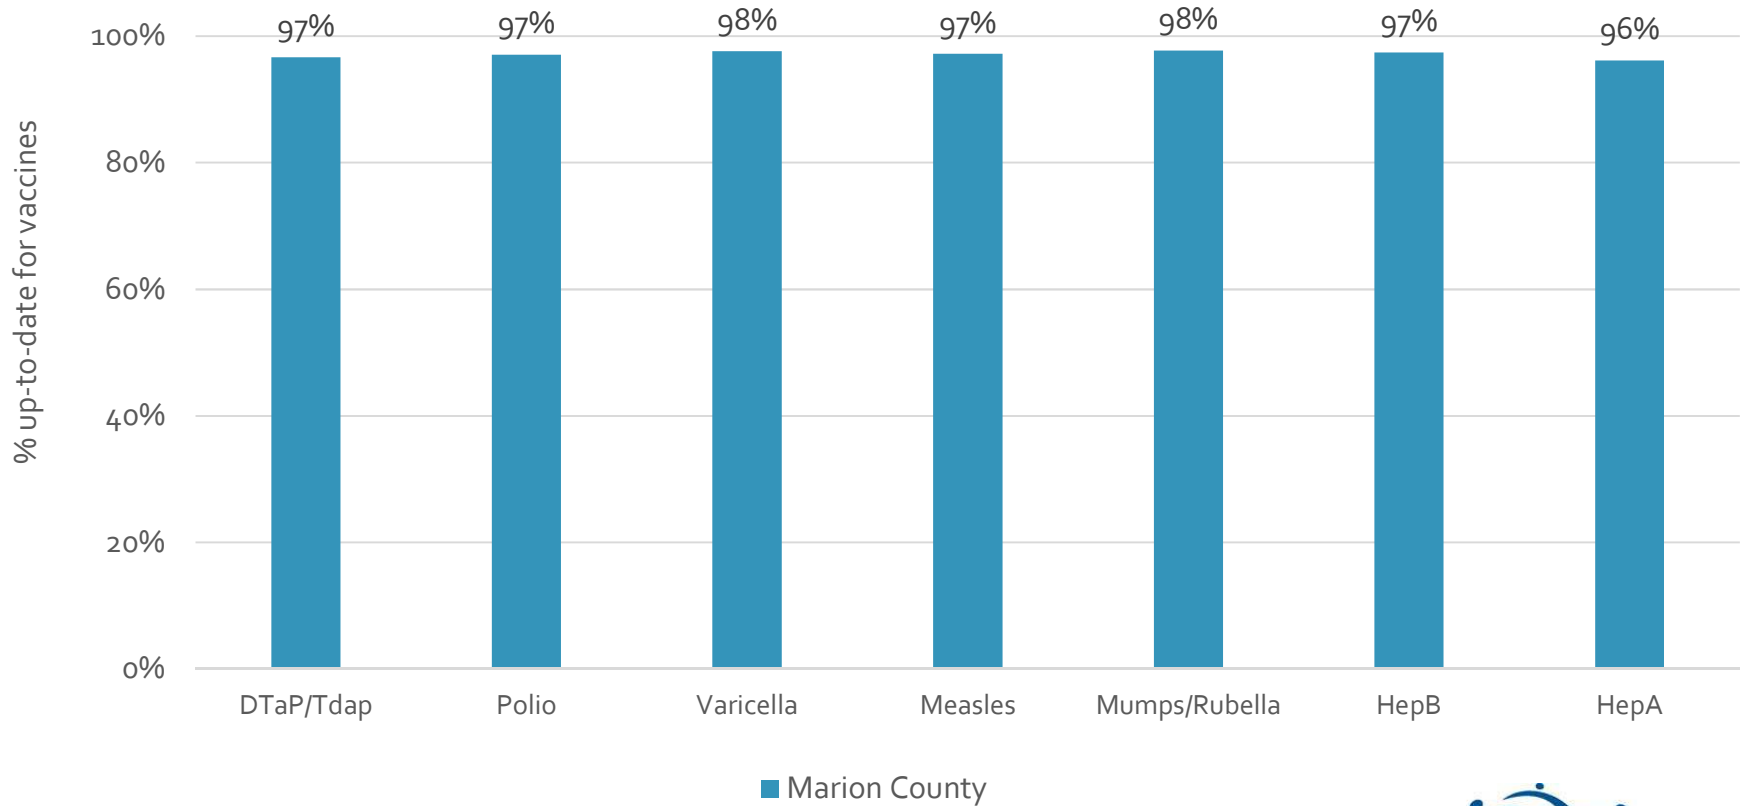

How many school-age kids* are up-to-date in your county?

* Kindergarten through 12th grade

Assessment date: 02/27/2017

Data source: Immunization Primary Review Summary Reports

¿Cuántos niños menores de edad escolar*
están al día con las vacunas en su condado?

*Jardín de infancia hasta el grado 12

Fecha de evaluación: 27/Feb/2017

Fuente de datos: Informes de Resumen de Inmunización Primaria

How many kids younger than school-age* are up-to-date on vaccines your county?